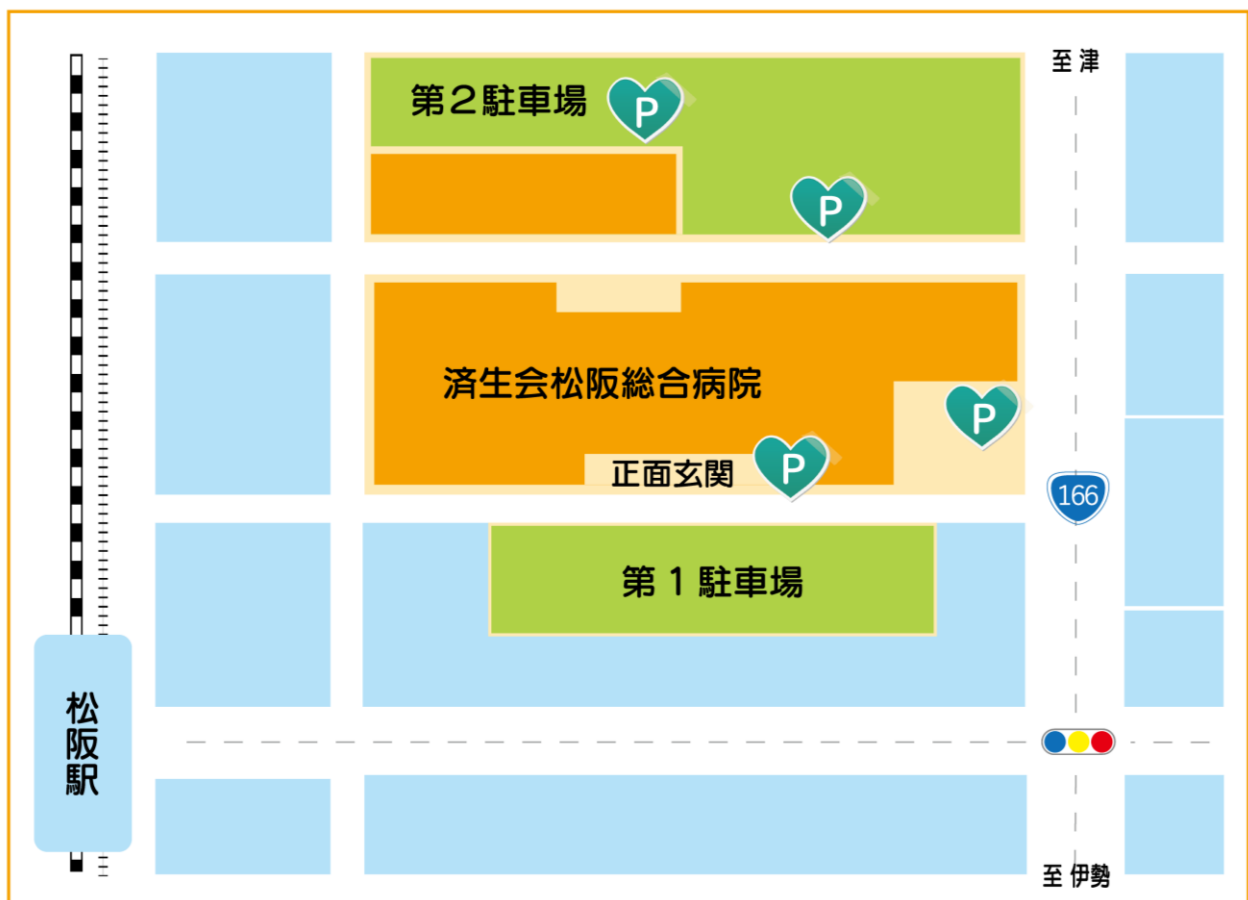

おもいやり駐車場

おもいやり駐車場 増設のお知らせ

済生会松阪総合病院 近隣マップ

 …おもいやり駐車場

SAISEIKAI MATSUSAKA GENERAL HOSPITAL
社会福祉法人
恩賜財団 済生会松阪総合病院